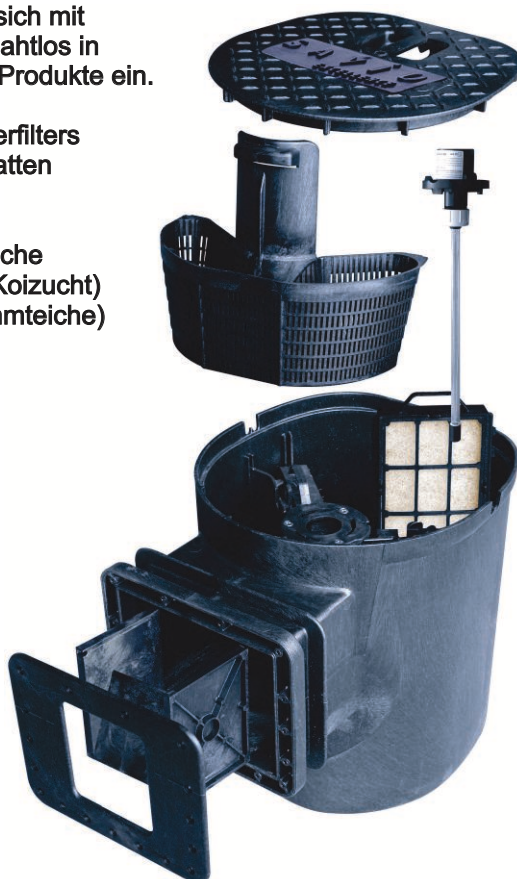

Der Kompakt-Skimmerfilter CW0000 reiht sich mit seiner hohen Stabilität und Funktionalität nahtlos in das gewohnte Qualitätsniveau der SAVIO-Produkte ein.

Der "kleine Bruder" des bewährten Skimmerfilters SS0000 kann mit 2 verschiedenen Frontplatten bedarfsgerecht eingesetzt werden.

Feinfilter

2 feinmaschige Filtermatten zur weiteren mechanisch / biologischen Reinigung

Frontplatte

in zwei Größen,
mit Befestigungsmaterial aus Edelstahl

Frontplatte 6'' (15cm)
Fördermenge: 2 - 7 m³/h

Frontplatte 8,5'' (22cm)
Fördermenge: 7 - 12 m³/h

Skimmerfilter bis 32 m³/h

Kompakt-Skimmerfilter bis 12 m³/h

Abdeckung

begebar, rutschfest

Laubfang

handlicher, robuster Korb

UV-Entkeimung

optional nachrüstbar

Anschlüsse

für extern installierte Saugpumpe lieferbar

Gehäuse

druckfest, geeignet für den Erdeinbau

Der SAVIO Kompakt-Skimmerfilter ist ausschließlich mit schwarzer Abdeckung lieferbar.

Kartonabmessung: (B x L x H) 43 x 57 x 51 cm
Gewicht: 16 kg